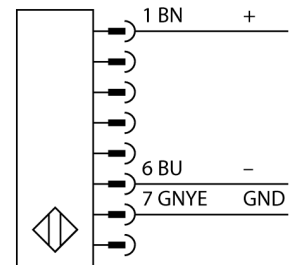

Personenschutz Lichtvorhang
kaskadierbarer Sender
SLSCE30-300P8

- Stecker M12 x 1, 8-polig
- Kaskadierbar bis 4 Module
- Schutzart IP65
- Einstellung über DIP-Schalter
- Betriebsspannung 24 VDC $\pm 15\%$
- Auflösung 30 mm
- Überwachungsfeldhöhe 300 mm
- Bei jedem Gerät sind zwei Haltewinkel EZA-MBK-11 im Lieferumfang enthalten, bei Gerätelängen ab 900 mm ein zusätzlicher Haltewinkel EZA-MBK-12

Anschlussbild

Funktionsprinzip

Der hochauflösende Personenschutz-Sicherheitslichtvorhang besteht aus Sender und Empfänger. Da das System optisch synchronisiert wird, ist keine Verdrahtung zwischen der Sende- und Empfangseinheit erforderlich. Die Sicherheitsschaltausgänge des Empfängers werden direkt mit einem Lastrelais verbunden und bewirken den sofortigen Stopp des gefährlichen Maschinenzyklus. Über die zweikanalige Überwachung des Schaltgerätes und den diversitär redundanten Aufbau, bei dem zwei Prozessoren eine gegenseitige Kontrolle bewirken, wird die Personenschutzart Typ 4 nach IEC 61496 erfüllt.

Typenbezeichnung	SLSCE30-300P8
Ident-Nr.	3073915
Funktion	Lichtvorhang
Lichtart	IR
Wellenlänge	950 nm
Optische Auflösung	30 mm
Reichweite	100...18000 mm
Überwachungsfeldhöhe	300 mm
Anzahl der Strahlen	20
Mit Mutingfunktion	Nein
Umgebungstemperatur	0...+50 °C
Betriebsspannung	20...28 VDC
Restwelligkeit	< 10 % U_n
DC Bemessungsbetriebsstrom	≤ 100 mA
Kurzschlusschutz	ja
Verpolungsschutz	ja
Ansprechzeit typisch	< 11 ms
Mit Wiederanlaufsperr	Ja
Ausblendung möglich	Ja
Zulassungen	CE, cULus listed
Bauform	Quader, EZ-Screen
Abmessungen	45 mm x 36 mm x 372 mm
Gehäusewerkstoff	Metall, AL, Gelber Polyester
Linse	Kunststoff, Acryl
Kaskadierbar	Ja
Elektrischer Anschluss	Kabel mit Steckverbinder, M12 x 1
Aderquerschnitt	8 mm ²
Schutzart	IP65
Vibrationsfestigkeit	10-55 Hz bei 0,35 mm
Schockprüfung	10 g bei 16 ms (6000 Zyklen)
Betriebsspannungsanzeige	LED, grün