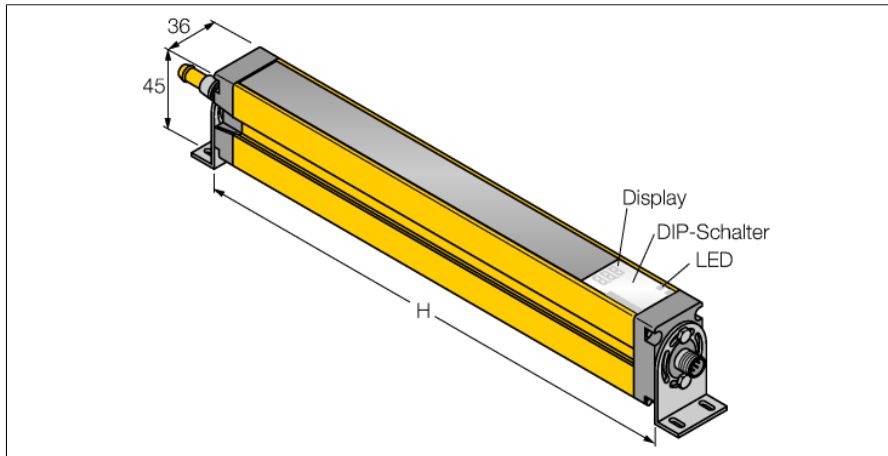

Personenschutz Lichtvorhang
kaskadierbarer Sender
SLSCE30-300P8

- Stecker M12 x 1, 8-polig
- Kaskadierbar bis 4 Module
- Schutzart IP65
- Einstellung über DIP-Schalter
- Betriebsspannung 24 VDC $\pm 15\%$
- Auflösung 30 mm
- Überwachungsfeldhöhe 300 mm
- Bei jedem Gerät sind zwei Haltewinkel EZA-MBK-11 im Lieferumfang enthalten, bei Gerätelängen ab 900 mm ein zusätzlicher Haltewinkel EZA-MBK-12

Anschlussbild

Funktionsprinzip

Der hochauflösende Personenschutz-Sicherheitslichtvorhang besteht aus Sender und Empfänger. Da das System optisch synchronisiert wird, ist keine Verdrahtung zwischen der Sende- und Empfangseinheit erforderlich. Die Sicherheitsschaltausgänge des Empfängers werden direkt mit einem Lastrelais verbunden und bewirken den sofortigen Stopp des gefährlichen Maschinenzyklus. Über die zweikanalige Überwachung des Schaltgerätes und den diversitär redundanten Aufbau, bei dem zwei Prozessoren eine gegenseitige Kontrolle bewirken, wird die Personenschutzart Typ 4 nach IEC 61496 erfüllt.

Typenbezeichnung	SLSCE30-300P8
Ident-Nr.	3073915
Funktion	Lichtvorhang
Lichtart	IR
Wellenlänge	950 nm
Optische Auflösung	30 mm
Reichweite	100...18000 mm
Überwachungsfeldhöhe	300 mm
Anzahl der Strahlen	20
Mit Mutingfunktion	Nein
Umgebungstemperatur	0...+50 °C
Betriebsspannung	20...28 VDC
Restwelligkeit	< 10 % U_n
DC Bemessungsbetriebsstrom	≤ 100 mA
Kurzschlusschutz	ja
Verpolungsschutz	ja
Ansprechzeit typisch	< 11 ms
Mit Wiederanlaufsperr	Ja
Ausblendung möglich	Ja
Zulassungen	CE, cULus listed
Bauform	Quader, EZ-Screen
Abmessungen	45 mm x 36 mm x 372 mm
Gehäusewerkstoff	Metall, AL, Gelber Polyester
Linse	Kunststoff, Acryl
Kaskadierbar	Ja
Elektrischer Anschluss	Kabel mit Steckverbinder, M12 x 1
Aderquerschnitt	8 mm ²
Schutzart	IP65
Vibrationsfestigkeit	10-55 Hz bei 0,35 mm
Schockprüfung	10 g bei 16 ms (6000 Zyklen)
Betriebsspannungsanzeige	LED, grün