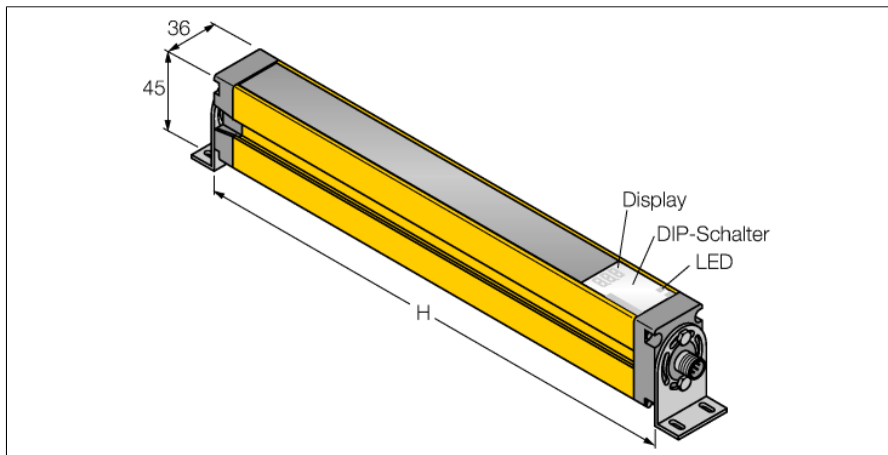

Personenschutz Lichtvorhang

Sender

SLSE14-1350P8

- Stecker M12 x 1, 8-polig
- Schutzart IP65
- Einstellung über DIP-Schalter
- Betriebsspannung 24 VDC +/-15%
- Auflösung 14 mm
- Überwachungsfeldhöhe 1350 mm
- Bei jedem Gerät sind zwei Haltewinkel EZA-MBK-11 im Lieferumfang enthalten, bei Gerätelängen ab 900 mm ein zusätzlicher Haltewinkel EZA-MBK-12

Anschlussbild

Funktionsprinzip

Der hochauflösende Personenschutz-Sicherheitslichtvorhang besteht aus Sender und Empfänger. Da das System optisch synchronisiert wird, ist keine Verdrahtung zwischen der Sende- und Empfangseinheit erforderlich. Die Sicherheitsschaltausgänge des Empfängers werden direkt mit einem Lastrelais verbunden und bewirken den sofortigen Stopp des gefährlichen Maschinenzyklus. Über die zweikanalige Überwachung des Schaltgerätes und den diversitär redundanten Aufbau, bei dem zwei Prozessoren eine gegenseitige Kontrolle bewirken, wird die Personenschutzart Typ 4 nach IEC 61496 erfüllt.

Typenbezeichnung	SLSE14-1350P8
Ident-Nr.	3073864
Funktion	Lichtvorhang
Lichtart	IR
Wellenlänge	950 nm
Optische Auflösung	14 mm
Reichweite	100...6000 mm
Überwachungsfeldhöhe	1350 mm
Anzahl der Strahlen	180
Mit Mutingfunktion	Nein
Umgebungstemperatur	0...+50 °C
Betriebsspannung	20...28 VDC
Restwelligkeit	< 10 % U _{in}
DC Bemessungsbetriebsstrom	≤ 275 mA
max. Ausgangsstrom sicherer Ausgang	0.5 mA
Kurzschlusschutz	ja
Verpolungsschutz	ja
Ansprechzeit typisch	< 25 ms
Mit Wiederanlaufsperr	Ja
Ausblendung möglich	Ja
Zulassungen	CE, cULus listed
Bauform	Quader, EZ-Screen
Abmessungen	45 mm x 36 mm x 1420 mm
Gehäusewerkstoff	Metall, AL, Gelber Polyester
Linse	Kunststoff, Acryl
Kaskadierbar	Nein
Elektrischer Anschluss	Kabel mit Steckverbinder, M12 x 1
Adernquerschnitt	8 mm ²
Schutzart	IP65
Vibrationsfestigkeit	10-55 Hz bei 0,35 mm
Schockprüfung	10 g bei 16 ms (6000 Zyklen)
Betriebsspannungsanzeige	LED, grün