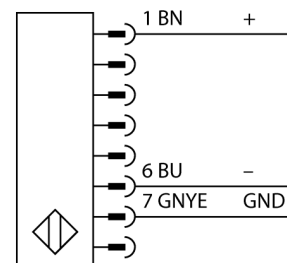

Personenschutz Lichtvorhang

Sender

SLSE14-1350P8

- Stecker M12 x 1, 8-polig
- Schutzart IP65
- Einstellung über DIP-Schalter
- Betriebsspannung 24 VDC +/-15%
- Auflösung 14 mm
- Überwachungsfeldhöhe 1350 mm
- Bei jedem Gerät sind zwei Haltewinkel EZA-MBK-11 im Lieferumfang enthalten, bei Gerätelängen ab 900 mm ein zusätzlicher Haltewinkel EZA-MBK-12

Anschlussbild

Funktionsprinzip

Der hochauflösende Personenschutz-Sicherheitslichtvorhang besteht aus Sender und Empfänger. Da das System optisch synchronisiert wird, ist keine Verdrahtung zwischen der Sende- und Empfangseinheit erforderlich. Die Sicherheitsschaltausgänge des Empfängers werden direkt mit einem Lastrelais verbunden und bewirken den sofortigen Stopp des gefährlichen Maschinenzyklus. Über die zweikanalige Überwachung des Schaltgerätes und den diversitär redundanten Aufbau, bei dem zwei Prozessoren eine gegenseitige Kontrolle bewirken, wird die Personenschutzart Typ 4 nach IEC 61496 erfüllt.

Typenbezeichnung	SLSE14-1350P8
Ident-Nr.	3073864
Funktion	Lichtvorhang
Lichtart	IR
Wellenlänge	950 nm
Optische Auflösung	14 mm
Reichweite	100...6000 mm
Überwachungsfeldhöhe	1350 mm
Anzahl der Strahlen	180
Mit Mutingfunktion	Nein
Umgebungstemperatur	0...+50 °C
Betriebsspannung	20...28 VDC
Restwelligkeit	< 10 % U _{in}
DC Bemessungsbetriebsstrom	≤ 275 mA
max. Ausgangsstrom sicherer Ausgang	0.5 mA
Kurzschlusschutz	ja
Verpolungsschutz	ja
Ansprechzeit typisch	< 25 ms
Mit Wiederanlaufsperr	Ja
Ausblendung möglich	Ja
Zulassungen	CE, cULus listed
Bauform	Quader, EZ-Screen
Abmessungen	45 mm x 36 mm x 1420 mm
Gehäusewerkstoff	Metall, AL, Gelber Polyester
Linse	Kunststoff, Acryl
Kaskadierbar	Nein
Elektrischer Anschluss	Kabel mit Steckverbinder, M12 x 1
Adernquerschnitt	8 mm ²
Schutzart	IP65
Vibrationsfestigkeit	10-55 Hz bei 0,35 mm
Schockprüfung	10 g bei 16 ms (6000 Zyklen)
Betriebsspannungsanzeige	LED, grün